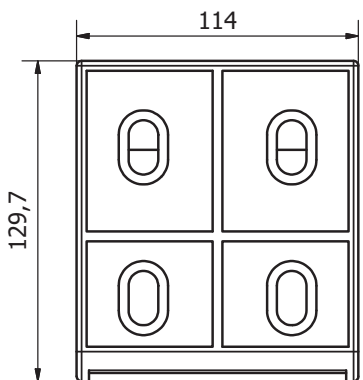

EUROPE SHADOW

Staffe universali Parete / Soffitto

Staffe universali Parete / Soffitto

Terminale

Profilo Bracci

Inclinazione Bracci

ingombro minimo bracci

	2 br	3 br	4 br	6 br
160	201	296	391	582
185	226	334	441	657
210	251	371	491	730
235	276	409	542	806
260	301	446	595	884
285	326	484	642	956
310	351	521	691	1030
360	402	598	793	1183
440	451	672	892	1331

Ingombro Tenda chiusa

Caratteristiche tecniche

11:1
16:1*
di serie da sporg. 2.85 con 4 bracci