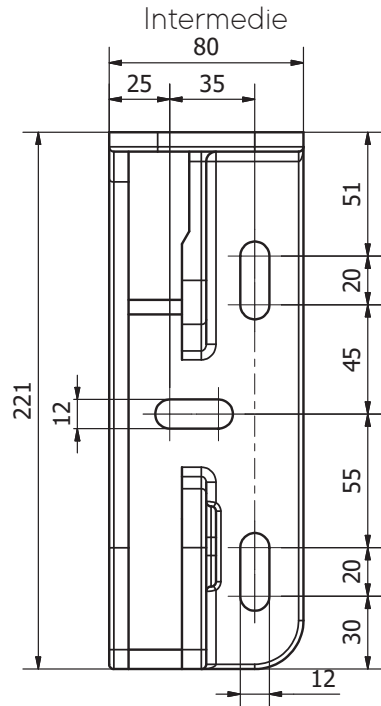

EUROPE SHADOW

Staffe universali Parete / Soffitto

Staffe universali Parete / Soffitto

Terminale

Profilo Bracci

Inclinazione Bracci

ingombro minimo bracci

	2 br	3 br	4 br	6 br
160	201	296	391	582
185	226	334	441	657
210	251	371	491	730
235	276	409	542	806
260	301	446	595	884
285	326	484	642	956
310	351	521	691	1030
360	402	598	793	1183
440	451	672	892	1331

Ingombro Tenda chiusa

Caratteristiche tecniche

11:1
16:1*
di serie da sporg. 2.85 con 4 bracci