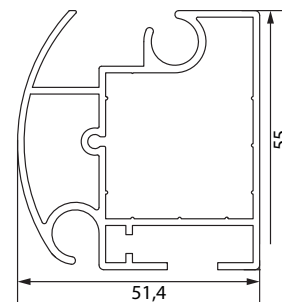

EUROPE SHADOW

Staffe universali Parete / Soffitto

Staffe universali Parete / Soffitto

Terminale

Profilo Bracci

Inclinazione Bracci

ingombro minimo bracci

	2 br	3 br	4 br	6 br
160	201	296	391	582
185	226	334	441	657
210	251	371	491	730
235	276	409	542	806
260	301	446	595	884
285	326	484	642	956
310	351	521	691	1030
360	402	598	793	1183
440	451	672	892	1331

Ingombro Tenda chiusa

Caratteristiche tecniche

11:1
16:1*
di serie da sporg. 2.85 con 4 bracci