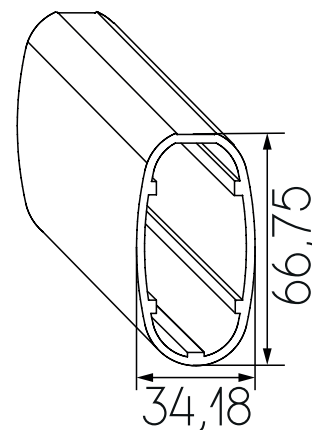

EUROPE SHADOW

Staffe universali Parete / Soffitto

Staffe universali Parete / Soffitto

Terminale

Profilo Bracci

Inclinazione Bracci

ingombro minimo bracci

	2 br	3 br	4 br	6 br
160	201	296	391	582
185	226	334	441	657
210	251	371	491	730
235	276	409	542	806
260	301	446	595	884
285	326	484	642	956
310	351	521	691	1030
360	402	598	793	1183
440	451	672	892	1331

Ingombro Tenda chiusa

Caratteristiche tecniche

11:1
16:1*
di serie da sporg. 2.85 con 4 bracci