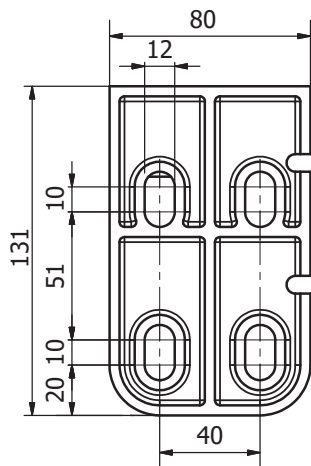

EUROPE SHADOW

Staffe universali Parete / Soffitto

Staffe universali Parete / Soffitto

Terminale

Profilo Bracci

Inclinazione Bracci

ingombro minimo bracci

	2 br	3 br	4 br	6 br
160	201	296	391	582
185	226	334	441	657
210	251	371	491	730
235	276	409	542	806
260	301	446	595	884
285	326	484	642	956
310	351	521	691	1030
360	402	598	793	1183
440	451	672	892	1331

Ingombro Tenda chiusa

Caratteristiche tecniche

11:1
16:1*
di serie da sporg. 2.85 con 4 bracci