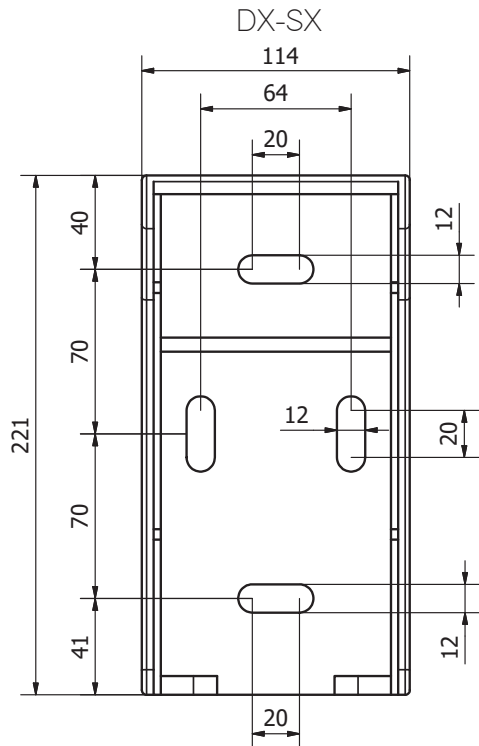

EUROPE SHADOW

Staffe universali Parete / Soffitto

Staffe universali Parete / Soffitto

Terminale

Profilo Bracci

Inclinazione Bracci

ingombro minimo bracci

	2 br	3 br	4 br	6 br
160	201	296	391	582
185	226	334	441	657
210	251	371	491	730
235	276	409	542	806
260	301	446	595	884
285	326	484	642	956
310	351	521	691	1030
360	402	598	793	1183
440	451	672	892	1331

Ingombro Tenda chiusa

Caratteristiche tecniche

11:1
16:1*
di serie da sporg. 2.85 con 4 bracci