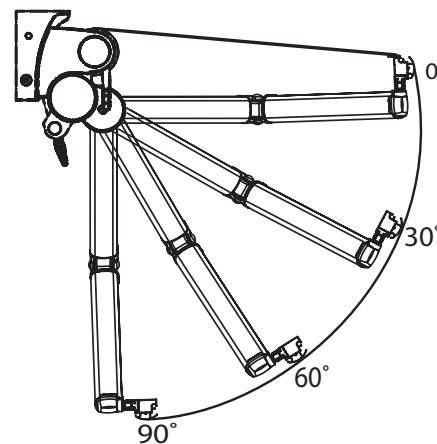

EUROPE SHADOW

Staffe universali Parete / Soffitto

Staffe universali Parete / Soffitto

Terminale

Profilo Bracci

Inclinazione Bracci

ingombro minimo bracci

	2 br	3 br	4 br	6 br
160	201	296	391	582
185	226	334	441	657
210	251	371	491	730
235	276	409	542	806
260	301	446	595	884
285	326	484	642	956
310	351	521	691	1030
360	402	598	793	1183
440	451	672	892	1331

Ingombro Tenda chiusa

Caratteristiche tecniche

11:1
16:1*
di serie da sporg. 2.85 con 4 bracci