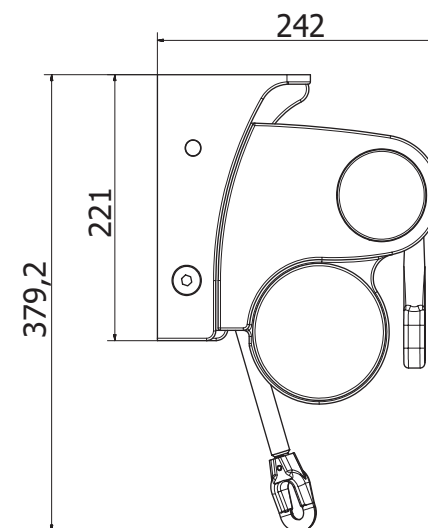

EUROPE SHADOW

Staffe universali Parete / Soffitto

Staffe universali Parete / Soffitto

Terminale

Profilo Bracci

Inclinazione Bracci

ingombro minimo bracci

	2 br	3 br	4 br	6 br
160	201	296	391	582
185	226	334	441	657
210	251	371	491	730
235	276	409	542	806
260	301	446	595	884
285	326	484	642	956
310	351	521	691	1030
360	402	598	793	1183
440	451	672	892	1331

Ingombro Tenda chiusa

Caratteristiche tecniche

11:1
16:1*
di serie da sporg. 2.85 con 4 bracci